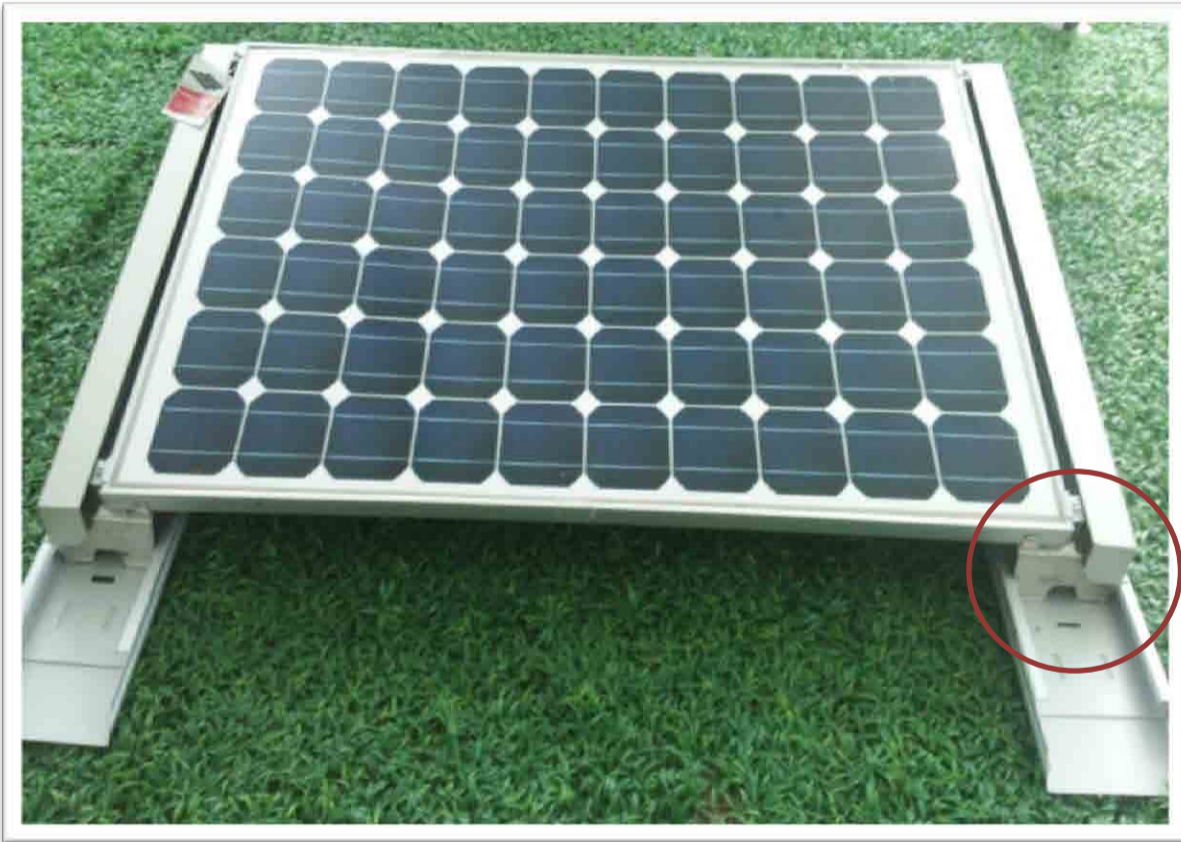

新型 アルミ製 置くだけ架台

防水層に穴を開ける必要がなく
施工も簡単！